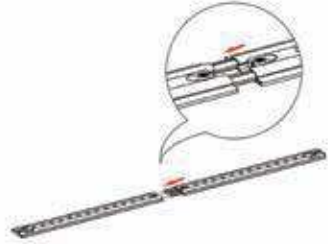

SEGO-HP
SEGO Hanging Pole for
Shelf Kit

SEGO-SCON
SEGO Straight Connector

SEGO-MM
SEGO Monitor Mount

SEGO-BC
SEGO Bridge Connector

SEGO-ILCON
SEGO L Connector Inside

SEGO-OLCON
SEGO L Connector Outside

SEGO-HLCON
SEGO High-low Connector

SET UP INSTRUCTIONS

①

②

③

④

⑤

⑥

⑦