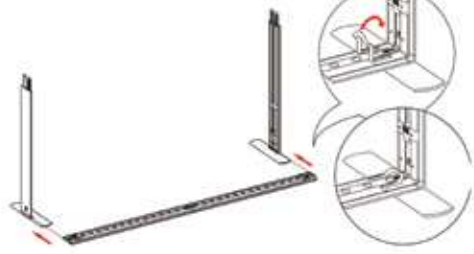

SEGO-HP
SEGO Hanging Pole for
Shelf Kit

SEGO-SCON
SEGO Straight Connector

SEGO-MM
SEGO Monitor Mount

SEGO-BC
SEGO Bridge Connector

SEGO-ILCON
SEGO L Connector Inside

SEGO-OLCON
SEGO L Connector Outside

SEGO-HLCON
SEGO High-low Connector

SET UP INSTRUCTIONS

①

②

③

④

⑤

⑥

⑦