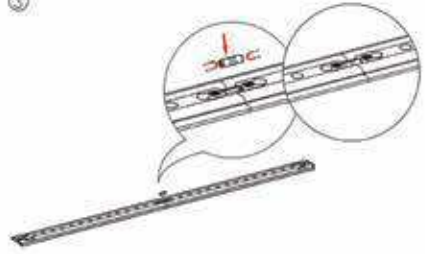

SET UP INSTRUCTIONS

①

②