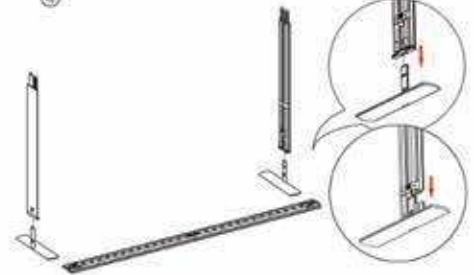

SEGO-HP
SEGO Hanging Pole for
Shelf Kit

SEGO-SCON
SEGO Straight Connector

SEGO-MM
SEGO Monitor Mount

SEGO-BC
SEGO Bridge Connector

SEGO-ILCON
SEGO L Connector Inside

SEGO-OLCON
SEGO L Connector Outside

SEGO-HLCON
SEGO High-low Connector

SET UP INSTRUCTIONS

①

②

③

④

⑤

⑥

⑦