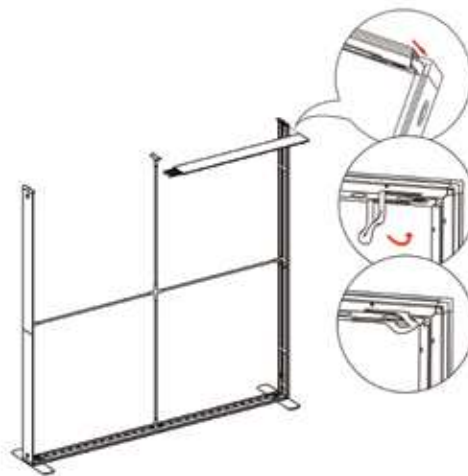

SEGO-HP
SEGO Hanging Pole for
Shelf Kit

SEGO-SCON
SEGO Straight Connector

SEGO-MM
SEGO Monitor Mount

SEGO-BC
SEGO Bridge Connector

SEGO-ILCON
SEGO L Connector Inside

SEGO-OLCON
SEGO L Connector Outside

SEGO-HLCON
SEGO High-low Connector

SEGO 200X225

SEGO MODULAR LIGHTBOXES

PRODUCT CODE: SEGO-200X225

8

9

10

11

SEGO 200X225