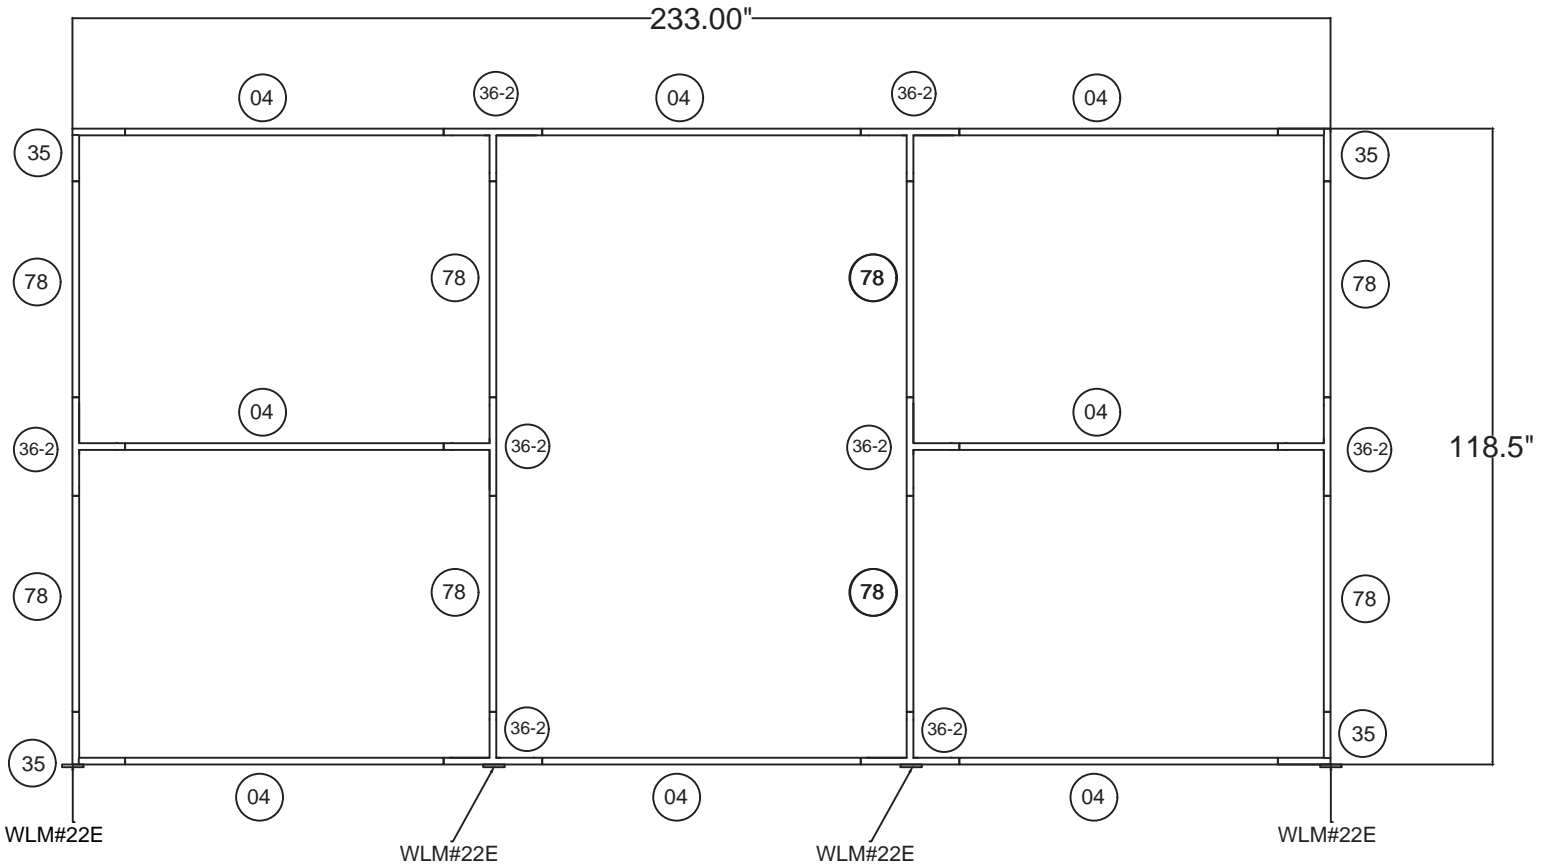

## WLM-2000U

20'w x 10'h Flat WaveLine WLM-2000U	
Qty.	Part Number
2	WLM#35
2	WLM#90
8	WLM#36-2
8	WLM#04
8	WLM#78
4	WLM#22E
4	WLM#23
1	BGO Fabric XL bag

## WLM-2000US

20'w x 10'h Flat WaveLine WLM-2000U	
Qty.	Part Number
4	WLM#35
8	WLM#36-2
8	WLM#04
8	WLM#78
4	WLM#22E
4	WLM#23
1	BGO-Fabric XL bag