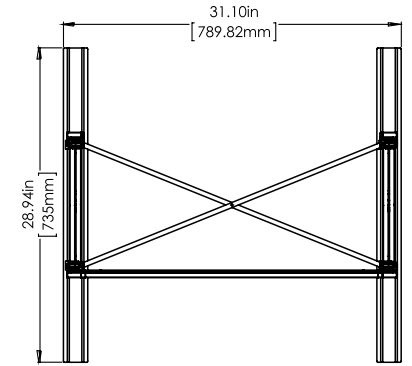

2 QUAD WIDE UNITS