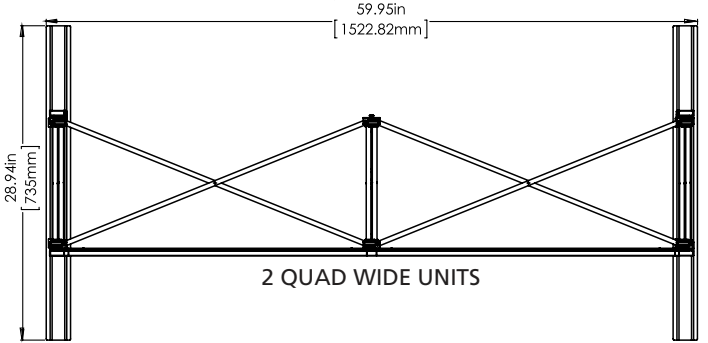

2 QUAD WIDE UNITS