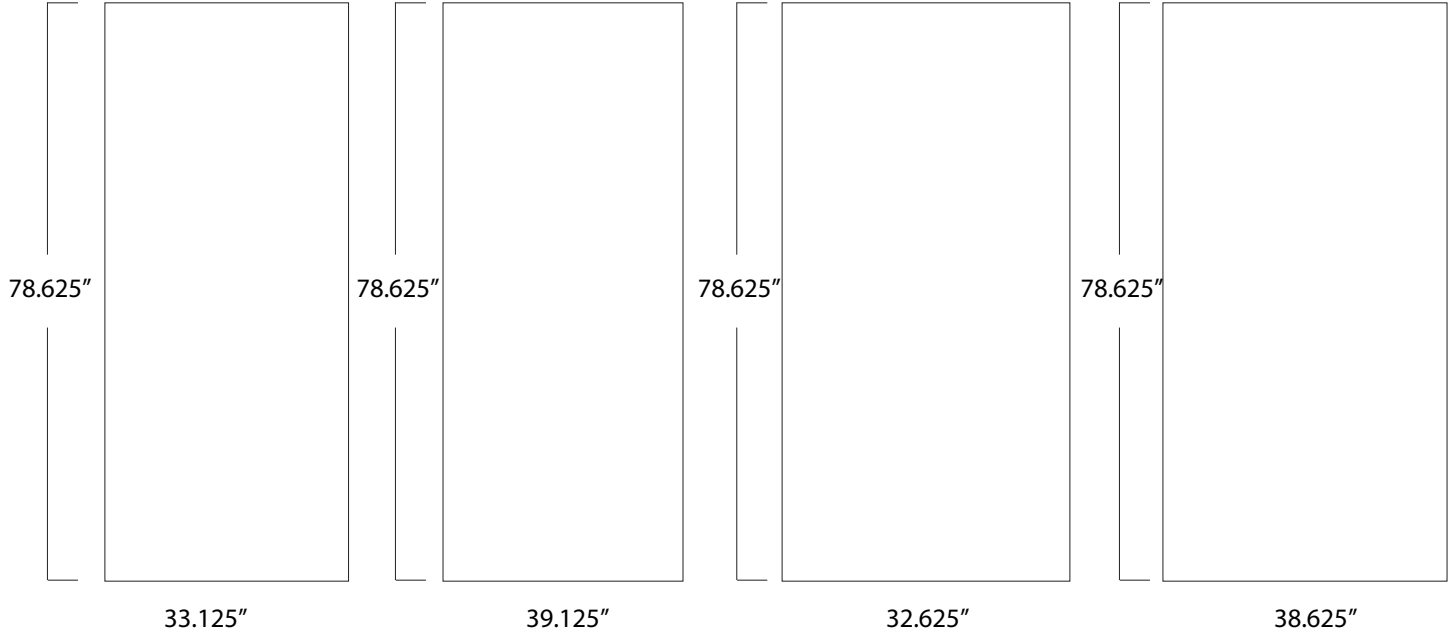

LITE DIMENSION SHEET

Polybanner

Dye-sub fabric

PLBNR-LI-850

PLBNR-LI-1000

PLBNR-LI-850

PLBNR-LI-1000

Polybanner

PLBNR-LI-850

Viewable: **33.125" x 78.625"** Art Size: **33.125" x 78.625"**

PLBNR-LI-1000

Viewable: **39.125" x 78.625"** Art Size: **39.125" x 78.625"**

Dye-sub fabric

PLBNR-LI-850

Viewable: **32.625" x 78.625"** Art Size: **32.625" x 78.625"**

PLBNR-LI-1000

Viewable: **38.625" x 78.625"** Art Size: **38.625" x 78.625"**