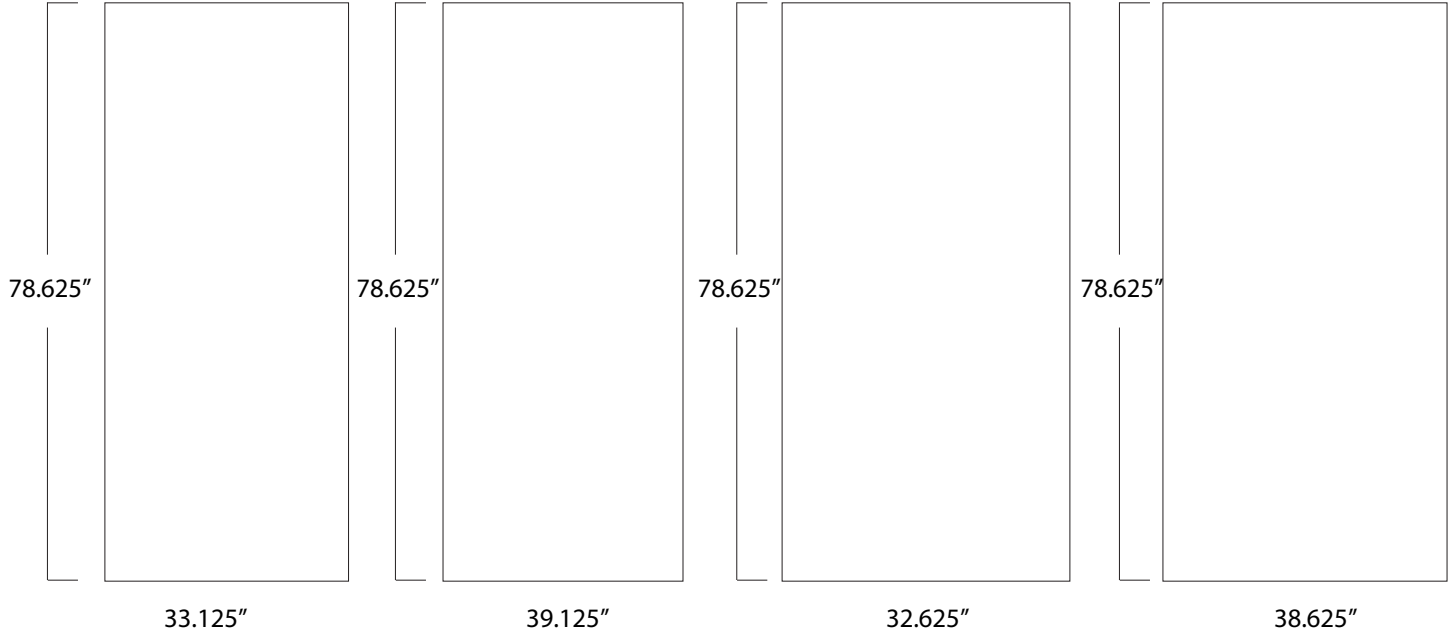

LITE DIMENSION SHEET

Polybanner

Dye-sub fabric

PLBNR-LI-850

PLBNR-LI-1000

PLBNR-LI-850

PLBNR-LI-1000

Polybanner

PLBNR-LI-850

Viewable: **33.125" x 78.625"** Art Size: **33.125" x 78.625"**

PLBNR-LI-1000

Viewable: **39.125" x 78.625"** Art Size: **39.125" x 78.625"**

Dye-sub fabric

PLBNR-LI-850

Viewable: **32.625" x 78.625"** Art Size: **32.625" x 78.625"**

PLBNR-LI-1000

Viewable: **38.625" x 78.625"** Art Size: **38.625" x 78.625"**